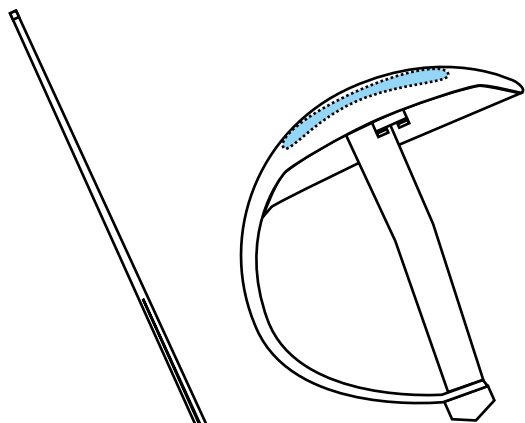

SCIABOLA  
LAMA 85CM - PRESA BIPOLARE

## SCIABOLA OLIMPICA

fino a 11 anni

Equipaggiamento  
specifico in base alla mano  
armata (destro o mancino)

- Divisa 350Nw (Giac.+Pant.)
- Giubbetto elettrico Sciabola
- Guanto
- Sciabola (lama 85cm)

Equipaggiamento  
universale

- Maschera Sciabola
- Calze
- Scarpe
- Manichetta Sciabola
- Passante
- Cavetto maschera-giubbetto
- Tuta sociale CdS

CAVETTO MASCHERA-GIUBBETTO

PASSANTE BIPOLARE

SCIABOLA  
LAMA 88CM - PRESA BIPOLARE

MASCHERA  
1600 Nw  
E I F  
C E

## SCIABOLA OLIMPICA

Dai 12 anni in su

Equipaggiamento  
specifico in base alla mano  
armata (destra o mancino)

- Corazzetta 800Nw
- Paraseno rigido (donne)
- Divisa 800Nw (Giac.+Pant.)
- Giubbetto elettrico Sciabola
- Guanto 800Nw
- Sciabola (lama 88cm)