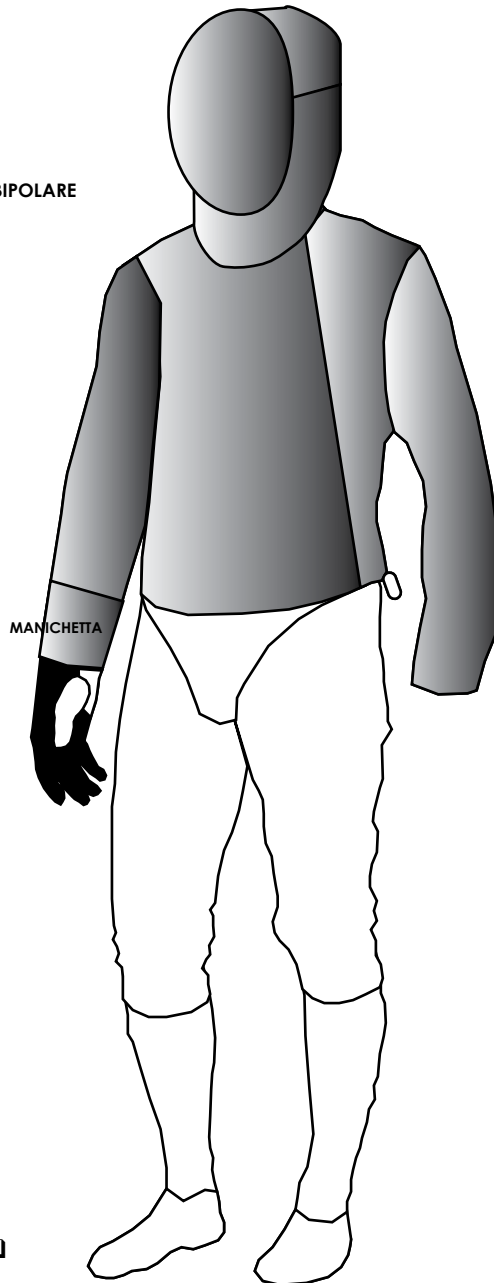

SCIABOLA  
LAMA 85CM - PRESA BIPOLARE

## SCIABOLA OLIMPICA

fino a 11 anni

Equipaggiamento  
specifico in base alla mano  
armata (destro o mancino)

- Divisa 350Nw (Giac.+Pant.)
- Giubbetto elettrico Sciabola
- Guanto
- Sciabola (lama 85cm)

Equipaggiamento  
universale

- Maschera Sciabola
- Calze
- Scarpe
- Manichetta Sciabola
- Passante
- Cavetto maschera-giubbetto
- Tuta sociale CdS

CAVETTO MASCHERA-GIUBBETTO

PASSANTE BIPOLARE

SCIABOLA  
LAMA 88CM - PRESA BIPOLARE

MASCHERA  
1600 Nw  
E I F  
C E