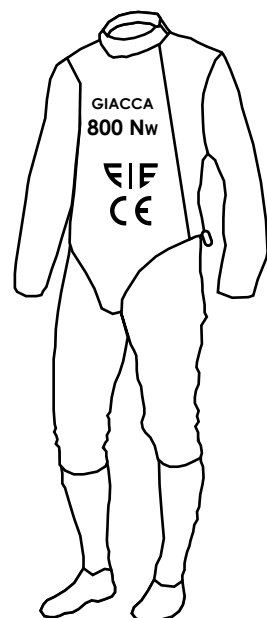

SCIABOLA  
LAMA 85CM - PRESA BIPOLARE

## SCIABOLA OLIMPICA

fino a 11 anni

Equipaggiamento  
specifico in base alla mano  
armata (destro o mancino)

- Divisa 350Nw (Giac.+Pant.)
- Giubbetto elettrico Sciabola
- Guanto
- Sciabola (lama 85cm)

Equipaggiamento  
universale

- Maschera Sciabola
- Calze
- Scarpe
- Manichetta Sciabola
- Passante
- Cavetto maschera-giubbetto
- Tuta sociale CdS

CAVETTO MASCHERA-GIUBBETTO

PASSANTE BIPOLARE

SCIABOLA  
LAMA 88CM - PRESA BIPOLARE

MASCHERA  
1600 Nw  
E I F  
C E

GIUBBETTO  
ELETTRICO

MANICHETTA

GUANTO  
800 Nw  
E I F  
C E

GIACCA  
800 Nw  
E I F  
C E