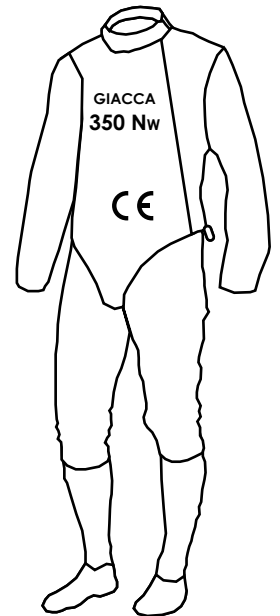

SCIABOLA  
LAMA 85CM - PRESA BIPOLARE

## SCIABOLA OLIMPICA

fino a 11 anni

Equipaggiamento  
specifico in base alla mano  
armata (destro o mancino)

- Divisa 350Nw (Giac.+Pant.)
- Giubbetto elettrico Sciabola
- Guanto
- Sciabola (lama 85cm)

Equipaggiamento  
universale

- Maschera Sciabola
- Calze
- Scarpe
- Manichetta Sciabola
- Passante
- Cavetto maschera-giubbetto
- Tuta sociale CdS

CAVETTO MASCHERA-GIUBBETTO

PASSANTE BIPOLARE

SCIABOLA  
LAMA 88CM - PRESA BIPOLARE

MASCHERA  
1600 Nw  
E I F  
C E

## SCIABOLA OLIMPICA

Dai 12 anni in su

Equipaggiamento  
specifico in base alla mano  
armata (destra o mancino)

- Corazzetta 800Nw
- Paraseno rigido (donne)
- Divisa 800Nw (Giac.+Pant.)
- Giubbetto elettrico Sciabola
- Guanto 800Nw
- Sciabola (lama 88cm)