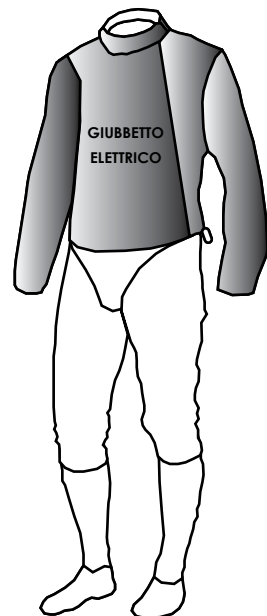

SCIABOLA  
LAMA 85CM - PRESA BIPOLARE

## SCIABOLA OLIMPICA

fino a 11 anni

Equipaggiamento  
specifico in base alla mano  
armata (destro o mancino)

- Divisa 350Nw (Giac.+Pant.)
- Giubbetto elettrico Sciabola
- Guanto
- Sciabola (lama 85cm)

Equipaggiamento  
universale

- Maschera Sciabola
- Calze
- Scarpe
- Manichetta Sciabola
- Passante
- Cavetto maschera-giubbetto
- Tuta sociale CdS

CAVETTO MASCHERA-GIUBBETTO

PASSANTE BIPOLARE

SCIABOLA  
LAMA 88CM - PRESA BIPOLARE

MASCHERA  
1600 Nw  
E I F  
C E

GIUBBETTO  
ELETTRICO

MANICHETTA

GUANTO  
800 Nw  
E I F  
C E

GIACCA  
800 Nw  
E I F  
C E