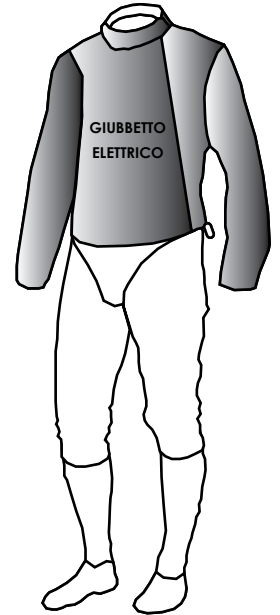

SCIABOLA  
LAMA 85CM - PRESA BIPOLARE

## SCIABOLA OLIMPICA

fino a 11 anni

Equipaggiamento  
specifico in base alla mano  
armata (destro o mancino)

- Divisa 350Nw (Giac.+Pant.)
- Giubbetto elettrico Sciabola
- Guanto
- Sciabola (lama 85cm)

Equipaggiamento  
universale

- Maschera Sciabola
- Calze
- Scarpe
- Manichetta Sciabola
- Passante
- Cavetto maschera-giubbetto
- Tuta sociale CdS

CAVETTO MASCHERA-GIUBBETTO

PASSANTE BIPOLARE

SCIABOLA  
LAMA 88CM - PRESA BIPOLARE

MASCHERA  
1600 Nw  
E I F  
C E